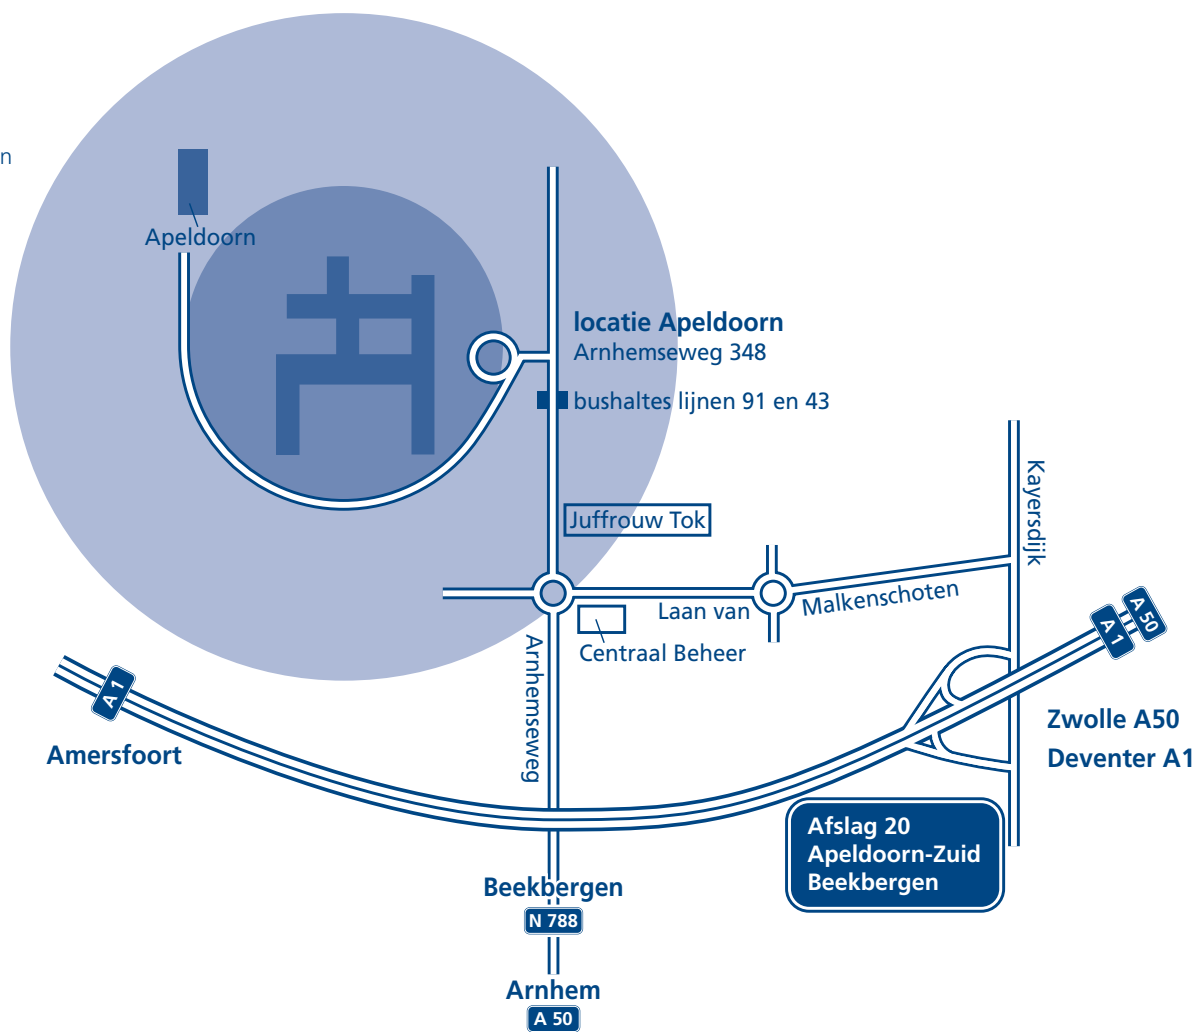

## Bezoekadres

locatie Apeldoorn  
Arnhemseweg 348  
7334 AC Apeldoorn  
T (055) 539 79 00  
F (055) 539 79 05

# Politieacademie locatie Apeldoorn

## Openbaar vervoer naar Politieacademie, locatie Apeldoorn

Locatie niet op loopafstand:

- **vanaf het NS-station Apeldoorn:**

lijn 91: richting Arnhem

lijn 11: Malkenschoten / 43 stadsbus

- **vanaf het NS-station Arnhem:**

lijn 91: richting Apeldoorn

- **vanaf het NS-station Zwolle:**

lijn 90/95/294: richting Apeldoorn

overstappen bij het NS-station Apeldoorn

• Politieacademie  
Police Academy of the Netherlands